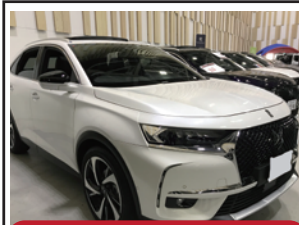

シトロエンC5エアクロス

車両本体価格

408.0万円

カラー:白/年式:2021
走行距離:0.8Km/車検:2024.07
車台番号:061/修復歴:なし

感謝祭特別価格

DSオートモビル DS7クロスバック

車両本体価格

488.0万円

カラー:白/年式:2022
走行距離:0.2万Km/車検:2025.08
車台番号:943/修復歴:なし

感謝祭特別価格

DSオートモビル DS7クロスバック

車両本体価格

508.0万円

カラー:白/年式:2022
走行距離:300Km/車検:2025.04
車台番号:681/修復歴:なし

感謝祭特別価格

DSオートモビル DS3クロスバック